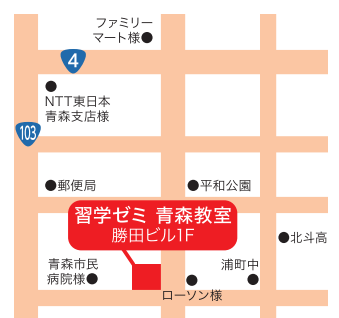

総合学習塾

習学ゼミ®
SYUUGAKU ZEMI

青森教室

青森市勝田1丁目16-10 勝田ビル1F

TEL.017-762-0255

お電話受付時間【月～土曜日】11:00～21:00

習学ゼミ公式 YouTube チャンネル

習学ゼミの公式YouTubeチャンネルに今年合格した生徒さんの合格体験記インタビューを掲載しております。チャンネル登録して頂くと勉強や進路の参考となる動画をご覧頂けます。是非チャンネル登録してご覧下さい。

@SyuugakuZemi X@SyuugakuZemi syuugaku.zemi https://syuugaku-zemi.com 習学ゼミ 検索

習学ゼミは個人情報保護法を遵守し、独自のスマホアプリや業務システムによる厳重な管理体制でお客様の大切な個人情報をお預かりしています