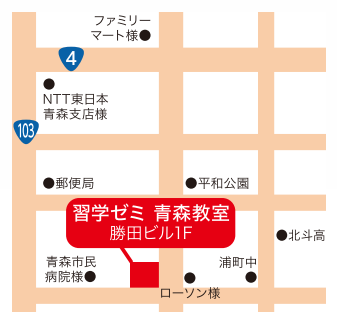

※教室により一部対応していないコースがございます。

総合学習塾 **習学ゼミ**
SYUUGAKU ZEMI

青森教室

TEL.017-762-0255

青森市勝田1丁目16-10 勝田ビル1F

お電話受付時間【月~土曜日】11:00~21:00

習学ゼミ公式 YouTubeチャンネル

習学ゼミの公式YouTubeチャンネルに今年合格した生徒さんの合格体験記インタビューを掲載しております。チャンネル登録して頂くと勉強や進路の参考となる動画をご覧頂けます。是非チャンネル登録してご覧下さい。

@SyuugakuZemi @SyuugakuZemi syuugaku.zemi https://syuugaku-zemi.com 習学ゼミ 検索

習学ゼミは個人情報保護法を遵守し、独自のスマホアプリや業務システムによる厳重な管理体制でお客様の大切な個人情報をお預かりしています

授業スタイルが選べる夏期講習

【期間】
7/22(土)
～
8/7(月)

※教室により一部日程が異なります。

1on1 完全個別授業
最初から最後まで付きっきり**完全1対1**授業