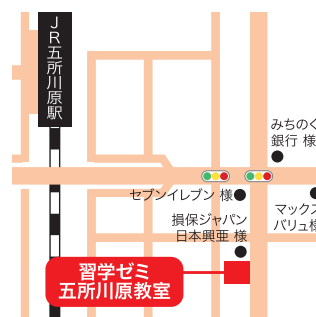

習学ゼミ

SYUUGAKU ZEMI

五所川原教室

五所川原市字鎌谷町516-5 1F

TEL.0173-23-5545

お電話受付時間【月~土曜日】13:00~19:00

習学ゼミ公式 YouTube チャンネル

習学ゼミの公式YouTubeチャンネルに今年合格した生徒さんの合格体験記インタビューを掲載しております。チャンネル登録して頂くと勉強や進路の参考となる動画をご覧頂けます。是非チャンネル登録してご覧ください。

@SyuugakuZemi X@SyuugakuZemi syuugaku.zemi https://syuugaku-zemi.com 習学ゼミ 検索

習学ゼミは個人情報保護法を遵守し、独自のスマホアプリや業務システムによる厳重な管理体制でお客様の大切な個人情報をお預かりしています

授業スタイルが

期間: 12/21(土)~1/8(水)

※教室により一部日程が異なります。

選べる冬期講習

1on1 完全個別授業 最初から最後まで付きっきり**完全1対1**授業