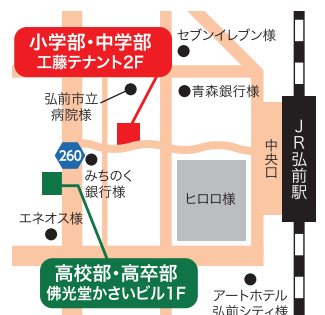

幼児・小学部

春の学習応援キャンペーン

進級を控えた小学生のみなさんの学習をサポートいたします

新小学4・5・6年生対象

＼目指せ地域トップ高／

春期講習 0円

国語・算数ハイレベル講座 全4日間

将来地域トップ高で上位を目指すための少人数制のハイレベル講座です。春休み中に徹底して繰り返し問題演習しながら、定着度の確認を行います。

将来の難関大受験に必要な学力を今から身につけます

通常入会で入会金無料

お申込フォーム

3/16日まで

新小学2～6年生対象

小学生学力テスト 0円

現時点での弘前高校の合格可能性を判定するテスト

——「今」を知り「将来」を考える——

標準レベルの累積範囲型テストで全国区の母集団における順位・偏差値などにより、**将来の適正進路を今から想定することが可能です。**また、理解できていないところ、躓いているところが領域ごとに把握できるので今後の学習に役立ちます。

3/20(木) 解説授業：3/23(日) 10:00～12:00

- 新2・3・4年生 国語 / 算数 9:00～10:30 (新小2のみ9:00～10:10)
- 新5・6年生 国語 / 算数 / 理科 / 社会 / 英語 9:00～13:00

- ① 入会金無料 受験後に通常入会した場合は、入会金16,500円が無料
- ② 特待生制度 成績優秀者の方は月謝最大50%割引
  A特待：月謝50%割引
  B特待：月謝20%割引
- ③ 解説授業付 受験後に解説授業を無料実施

お申込フォーム

3/12日まで

新小学4・5・6年生対象

通年講座

＼新年度生募集／

一定条件クリアで 通常月謝：17,600円(税込)

8,800円

14,080円

総合学習塾

習学ゼミ®
SYUUGAKU ZEMI

弘前土手町教室

弘前市土手町212-1 佛光堂かさいビル

TEL.0172-26-7805

お電話受付時間【月～土曜日】11:00～21:00

習学ゼミ公式 YouTube チャンネル

習学ゼミの公式YouTubeチャンネルに今年合格した生徒さんの合格体験記インタビューを掲載しております。チャンネル登録して頂くと勉強や進路の参考となる動画をご覧頂けます。是非チャンネル登録して下さい。

@SyuugakuZemi X@SyuugakuZemi syuugaku.zemi https://syuugaku-zemi.com 習学ゼミ 検索

習学ゼミは個人情報保護法を遵守し、独自のスマホアプリや業務システムによる厳重な管理体制でお客様の大切な個人情報をお預かりしています