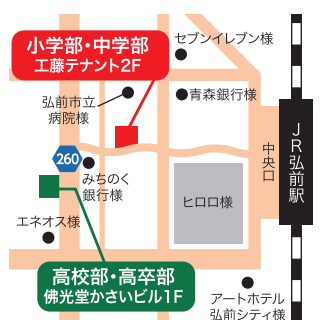

受験
特典

受験後に通常入会した場合は**入会金16,500円が無料**

特待生制度

A特待

月謝**50%割引**

B特待

月謝**20%割引**

小学部・中学部 大町教室
弘前市大町3-10-9 2F

TEL.0172-55-6877
お電話受付時間【月~土曜日】11:00~21:00

習学ゼミ公式 YouTubeチャンネル

習学ゼミの公式YouTubeチャンネルに今年合格した生徒さんの合格体験記インタビューを掲載しております。チャンネル登録して頂くと勉強や進路の参考となる動画をご覧頂けます。是非チャンネル登録してご覧ください。

@SyuugakuZemi X@SyuugakuZemi syuugaku.zemi https://syuugaku-zemi.com 習学ゼミ 検索

習学ゼミは個人情報保護法を遵守し、独自のスマホアプリや業務システムによる厳重な管理体制でお客様の大切な個人情報をお預かりしています

授業スタイルが

選べる冬期講習

期間: 12/21(土)~1/8(水)

※教室により一部日程が異なります。

1on1 完全個別授業 最初から最後まで付きっきり**完全1対1**授業

「個別」の冬期講習

全教科対応 教科別専用自習カリキュラム付