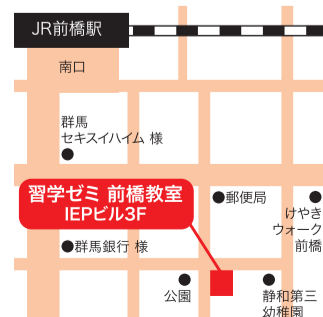

現時点での
高校合格可能性を
判定するテスト

小学**1~6**年生対象

小学生

学力テスト

7/15(月)

無料実施

- 小学1・2年生 (各30分)
  9:00~9:30 国語 9:40~10:10 算数
- 3・4年生 (各40分)
  9:00~9:40 国語 9:50~10:30 算数
- 5・6年生 (各40分)
  9:00~9:40 国語 9:50~10:30 算数
  10:40~11:20 理科 11:30~12:10 社会
  12:20~13:00 英語 (リスニング含)

解説授業：日程は各教室へお問い合わせください

—— 「今」を知り「将来」を考える ——

標準レベルの累積範囲型テストで全国区の母集団における順位・偏差値などにより、**将来の適正進路を今から想定することが可能です**。また、理解できていないところ、躓いているところが領域ごとに把握できるので今後の学習に役立ちます。

受 験 特 典

- ① **入会金無料** 受験後に通常入会した場合は、入会金**16,500円が無料**
- ② **特待生制度** 成績優秀者の方は月謝最大50%割引
  A特待：月謝**50%割引**
  B特待：月謝**20%割引**

お申込フォーム

7/7(日) 締切

総合学習塾

習学ゼミ
SYUUGAKU ZEMI

前橋教室

前橋市南町4丁目29-1 IEPビル3F

TEL.027-226-1522

お電話受付時間【月~土曜日】10:30~21:30

習学ゼミ公式 YouTubeチャンネル

習学ゼミの公式YouTubeチャンネルに今年合格した生徒さんの合格体験記インタビューを掲載しております。チャンネル登録して頂くと勉強や進路の参考となる動画をご覧頂けます。是非チャンネル登録してご覧ください。

@SyuugakuZemi X@SyuugakuZemi syuugaku.zemi <https://syuugaku-zemi.com> 習学ゼミ 検索

習学ゼミは個人情報保護法を遵守し、独自のスマホアプリや業務システムによる厳重な管理体制でお客様の大切な個人情報をお預かりしています