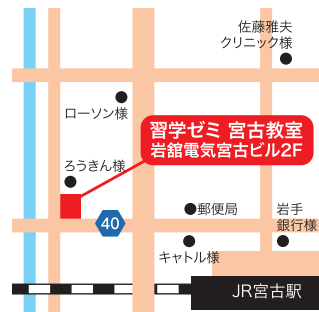

総合学習塾

習学ゼミ®
SYUUGAKU ZEMI

宮古教室

宮古市栄町1-25 岩館電気宮古ビル2F

TEL.0193-77-5550

お電話受付時間【月～土曜日】12:00～19:00

習学ゼミ公式 YouTube チャンネル

習学ゼミの公式YouTubeチャンネルに今年合格した生徒さんの合格体験記インタビューを掲載しております。チャンネル登録して頂くと勉強や進路の参考となる動画をご覧頂けます。是非チャンネル登録してご覧下さい。

@SyuugakuZemi X@SyuugakuZemi syuugaku.zemi https://syuugaku-zemi.com 習学ゼミ 検索

習学ゼミは個人情報保護法を遵守し、独自のスマホアプリや業務システムによる厳重な管理体制でお客様の大切な個人情報をお預かりしています