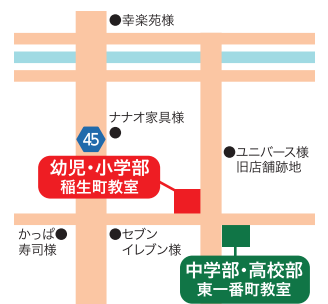

総合学習塾
習学ゼミ
SYUUGAKU ZEMI

幼児・小学部 稲生町教室
十和田市稲生町4-23 1F

TEL.0176-51-3357

お電話受付時間【月～土曜日】10:00～19:00

習学ゼミ公式 YouTube チャンネル

習学ゼミの公式YouTubeチャンネルに今年合格した生徒さんの合格体験記インタビューを掲載しております。チャンネル登録して頂くと勉強や進路の参考となる動画をご覧頂けます。是非チャンネル登録してご覧ください。

@SyuugakuZemi X@SyuugakuZemi syuugaku.zemi https://syuugaku-zemi.com 習学ゼミ 検索

習学ゼミは個人情報保護法を遵守し、独自のスマホアプリや業務システムによる厳重な管理体制でお客様の大切な個人情報をお預かりしています

授業スタイルが **選べる** 春期講習

期間: 3/22~4/5内

※教室により一部日程が異なります。

1on1 完全個別授業 最初から最後まで付きっきり**完全1対1**授業