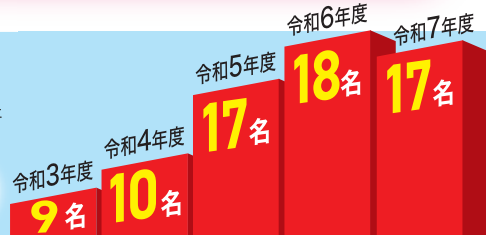

解説授業: 3/23(日) 10:00～12:00

- 新2・3・4年生 国語 / 算数 9:00～10:30 (新小2のみ9:00～10:10)
- 新5・6年生 国語 / 算数 / 理科 / 社会 / 英語 9:00～13:00

① 入会金無料

受験後に通常入会した場合は、入会金**16,500円が無料**

② 特待生制度

成績優秀者の方は月謝最大50%割引
A特待: 月謝50%割引
B特待: 月謝20%割引

③ 解説授業付

受験後に解説授業を無料実施

お申込フォーム

3/12(水)まで

三本木高附属中

合格者

52名

※過去3年

合格率

93%

※過去3年

新小学4・5・6年生対象

三本木高附属中受検対応

ハイレベルClass

＼新年度生募集！／

■週1回60分×2コマ授業 ■長期休み講習無料 ■小学生学力テスト3回無料 ■過去問対策会全7回(6年生) ■面接対策(6年生) ■質問対応付き自習塾
一定条件クリアで 通常月謝: 17,600円(税込) A特待: **8,800円(税込)** / B特待: **14,080円(税込)**