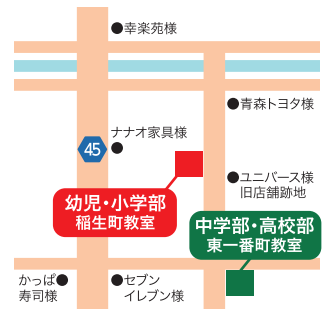

はじめてのスクラッチコース スクラッチマスターコース

総合学習塾

幼児・小学部 十和田稲生町教室

TEL.0176-51-3357

十和田市稲生町4-16 OHANAビル2F

お電話受付時間【月~土曜日】10:00~19:00

習学ゼミ公式 YouTube チャンネル

習学ゼミの公式YouTubeチャンネルに今年合格した生徒さんの合格体験インタビューを掲載しております。チャンネル登録して頂くと勉強や進路の参考となる動画をご覧頂けます。是非チャンネル登録してご覧下さい。

@SuuugakuZemi @SuuugakuZemi syuugaku.zemi https://syuugaku-zemi.com 習学ゼミ 検索

習学ゼミは個人情報保護法を遵守し、独自のスマホアプリや業務システムによる厳重な管理体制でお客様の大切な個人情報をお預かりしています

勝負を決める夏!  
授業スタイルが